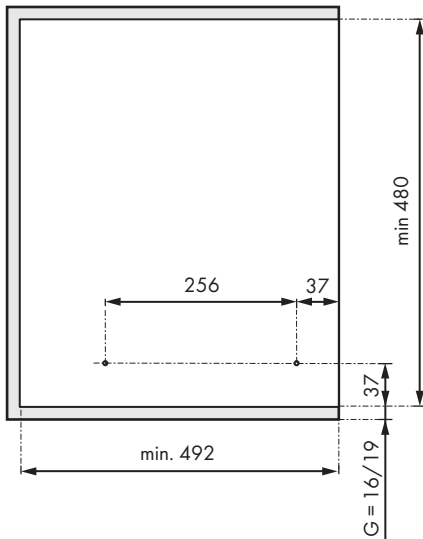

## RUBI ВЫДВИЖНАЯ КОРЗИНА ДЛЯ ХРАНЕНИЯ БЕЛЬЯ

1

2

Ø4x16mm

x4

3

Ø4x16mm

x8

4

G = 16

G = 18/19

5

6

i