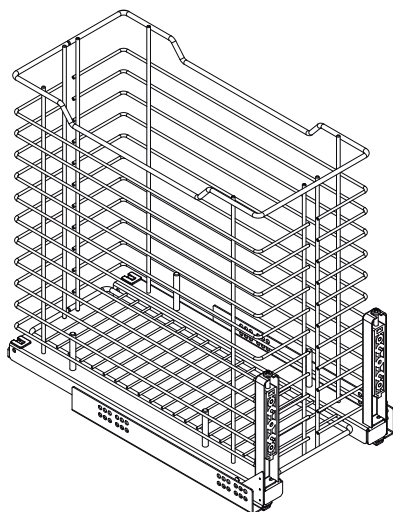

## RUBI ВЫДВИЖНАЯ КОРЗИНА ДЛЯ ХРАНЕНИЯ БЕЛЬЯ

1

2

Ø4x16mm

x4

3

Ø4x16mm

x8