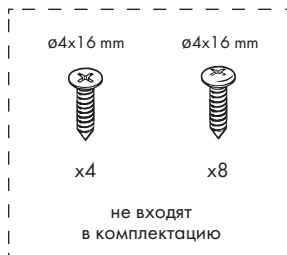

## RUBI ВЫДВИЖНАЯ КОРЗИНА ДЛЯ ХРАНЕНИЯ БЕЛЬЯ

1

2

Ø4x16mm

x4

3

Ø4x16mm

x8

4

G = 16

G = 18/19

5

6

i