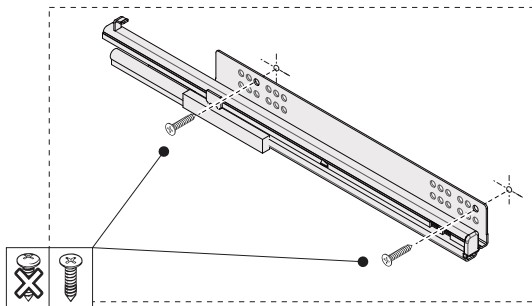

## RUBI ВЫДВИЖНАЯ КОРЗИНА ДЛЯ ХРАНЕНИЯ БЕЛЬЯ

1

2

Ø4x16mm

x4

3

Ø4x16mm

x8