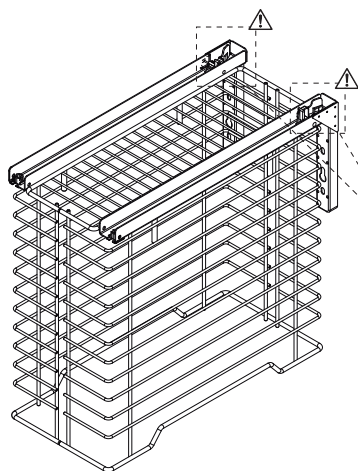

2

Ø4x16mm

x4

3

Ø4x16mm

x8

4

G = 16

G = 18/19