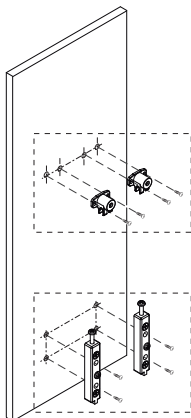

## RUBI ВЫДВИЖНАЯ КОРЗИНА ДЛЯ ХРАНЕНИЯ БЕЛЬЯ

1

2

Ø4x16mm

x4

3

Ø4x16mm

x8