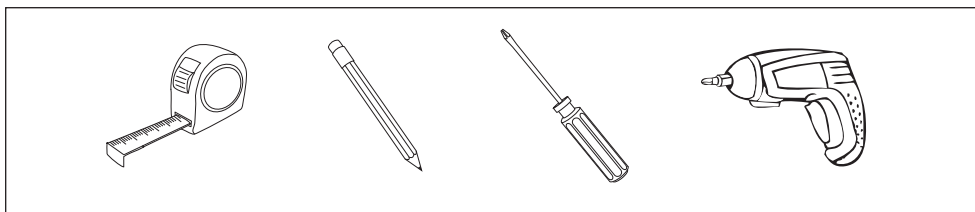

## RUBI ВЫДВИЖНАЯ КОРЗИНА ДЛЯ ХРАНЕНИЯ БЕЛЬЯ

1

2

Ø4x16mm

x4

3

Ø4x16mm

x8