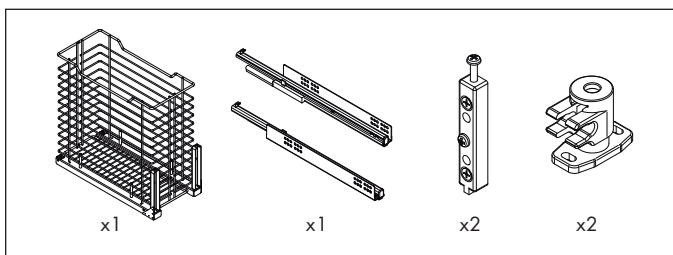

## RUBI ВЫДВИЖНАЯ КОРЗИНА ДЛЯ ХРАНЕНИЯ БЕЛЬЯ

1

2

Ø4x16mm

x4

3

Ø4x16mm

x8