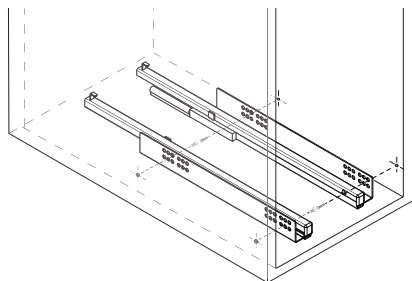

## RUBI ВЫДВИЖНАЯ КОРЗИНА ДЛЯ ХРАНЕНИЯ БЕЛЬЯ

1

2

Ø4x16mm

x4

3

Ø4x16mm

x8