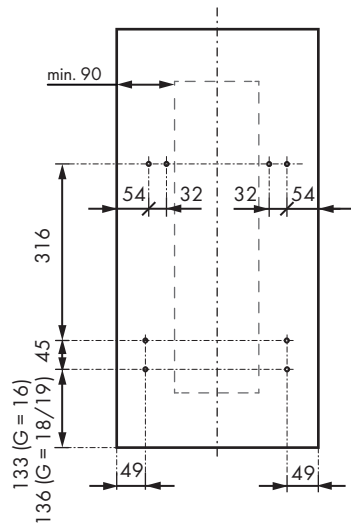

## RUBI ВЫДВИЖНАЯ КОРЗИНА ДЛЯ ХРАНЕНИЯ БЕЛЬЯ

1

2

Ø4x16mm

x4

3

Ø4x16mm

x8

4

G = 16

G = 18/19

5

6

i