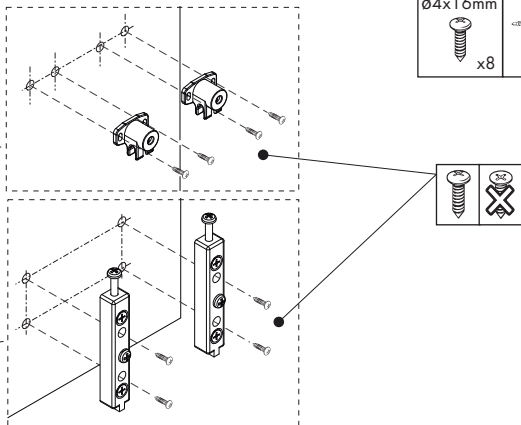

## RUBI ВЫДВИЖНАЯ КОРЗИНА ДЛЯ ХРАНЕНИЯ БЕЛЬЯ

1

2

Ø4x16mm

x4

3

Ø4x16mm

x8